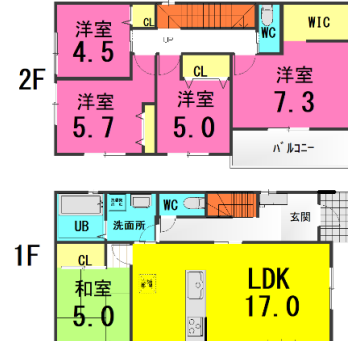

## 5LDK カースペース3台 北方真桑駅まで徒歩8分

《返済例》ボーナス返済 0円 頭金 0円

# 月々 返済 59,906円

返済例  
②号棟 2298万円の場合 十六銀行 変動金利35年 返済金利0.525%(金利優遇適用後)  
審査結果により融資金額及び金利は変動致します。金利は2月1日現在のものです。  
別途諸経費等がかかります。

区画図

1号棟 2498【税込】万円

■土地面積197.00㎡(約59.59坪)  
■建物面積108.89㎡(約32.93坪)

2号棟 2298【税込】万円

■土地面積196.61㎡(約59.47坪)  
■建物面積108.89㎡(約32.93坪)

<物件概要>

■所在地/本巣郡北方町加茂字加茂町559番の一部 ■交通/樽見鉄道「北方真桑」駅徒歩8分 ■建物構造/木造アスファルトシングル葺2階建 ■間取り/5LDK ■権利/所有権 ■地目/宅地 ■都市計画/市街化区域 ■用途地域/近隣商業地域 ■建ぺい率/60% ■容積率/200% ■建築確認番号/①号棟 第KS124-0410-59963号 ②号棟 第KS124-0410-59964号 ■学区区/北学園小学校(約850m)・北学園中学校(約850m) ■築年月/2025年3月 ■駐車場/有 ■現況/建築中 ■引渡し/相談 ■接道状況/西側公道10.6m 東側公道6.0mに接道 ■設備/上下水道・都市ガス・中部電力 ■備考/※カーテンレール・カーテン・テレビアンテナ(有線を含む)洗濯機用防水パン・2階雨戸・網戸は付きません。 ■取引形態/仲介 ■広告有効期限/1ヶ月間