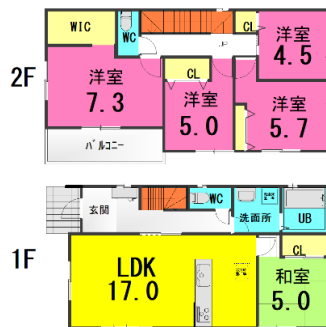

# 月々 返済 59,906円

返済例  
②号棟 2298万円の場合 十六銀行 変動金利35年 返済金利0.525%(金利優遇適用後)  
審査結果により融資金額及び金利は変動致します。金利は2月1日現在のものです。  
別途諸経費等がかかります。

区画図

1号棟 2498【税込】万円

■土地面積197.00㎡(約59.59坪)  
■建物面積108.89㎡(約32.93坪)

2号棟 2298【税込】万円

■土地面積196.61㎡(約59.47坪)  
■建物面積108.89㎡(約32.93坪)

<物件概要>

■所在地/本巣郡北方町加茂字加茂町559番の一部 ■交通/樽見鉄道「北方真桑」駅徒歩8分 ■建物構造/木造アスファルトシングル葺2階建 ■間取り/5LDK ■権利/所有権 ■地目/宅地 ■都市計画/市街化区域 ■用途地域/近隣商業地域 ■建ぺい率/60% ■容積率/200% ■建築確認番号/①号棟 第KS124-0410-59963号 ②号棟 第KS124-0410-59964号 ■学区区/北学園小学校(約850m)・北学園中学校(約850m) ■築年月/2025年3月 ■駐車場/有 ■現況/建築中 ■引渡し/相談 ■接道状況/西側公道10.6m 東側公道6.0mに接道 ■設備/上下水道・都市ガス・中部電力 ■備考/※カーテンレール・カーテン・テレビアンテナ(有線を含む)洗濯機用防水パン・2階雨戸・網戸は付きません。 ■取引形態/仲介 ■広告有効期限/1ヶ月間