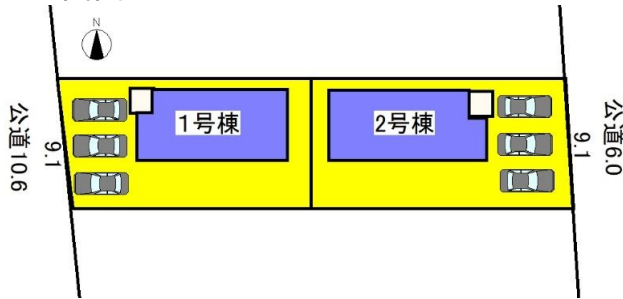

## 5LDK カースペース3台 北方真桑駅まで徒歩8分

《返済例》ボーナス返済 0円 頭金 0円

# 月々 返済 59,906円

返済例  
②号棟 2298万円の場合 十六銀行 変動金利35年 返済金利0.525%(金利優遇適用後)  
審査結果により融資金額及び金利は変動致します。金利は2月1日現在のものです。  
別途諸経費等がかかります。

区画図

1号棟 2498【税込】万円

■土地面積197.00㎡(約59.59坪)  
■建物面積108.89㎡(約32.93坪)

2号棟 2298【税込】万円