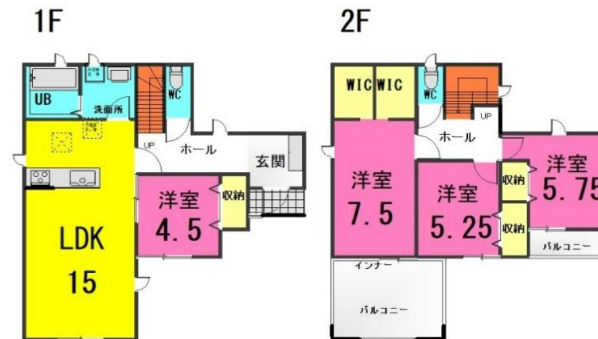

区画図

■土地面積142.73㎡(約43.17坪)

■建物面積108.48㎡(約32.81坪)

<物件概要>

■所在地/岐阜市鏡島南2丁目4番14 ■交通/JR東海道本線「西岐阜」駅徒歩7分 ■建物構造/木造二階建 ■間取り/4LDK ■権利/所有権 ■地目/宅地
■都市計画/市街化区域 ■用途地域/準工業地域 ■建ぺい率/60% ■容積率/200% ■学区/鏡島小学校(約800m)・精華中学校(約1040m) ■
築年月/2024年2月 ■駐車場/有 ■現況/完成済 ■引渡日/相談 ■接道状況/東側公道6.0mに接道 ■設備/上下水道・都市ガス・中部電力 ■備考/※
カーテンレール・カーテン・テレビアンテナ(有線を含む)洗濯機用防水パン・2階雨戸・網戸は付きません。 ■取引形態/仲介 ■広告有効期限/1ヶ月間