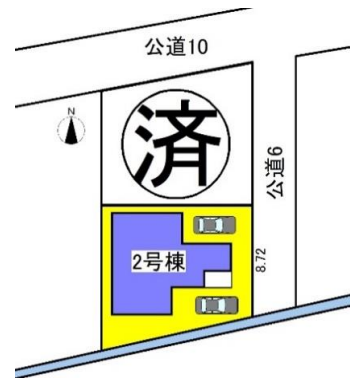

区画図

■土地面積142.73㎡(約43.17坪)

■建物面積108.48㎡(約32.81坪)

<物件概要>

■所在地/岐阜市鏡島南2丁目4番14 ■交通/JR東海道本線「西岐阜」駅徒歩7分 ■建物構造/木造二階建 ■間取り/4LDK ■権利/所有権 ■地目/宅地
■都市計画/市街化区域 ■用途地域/準工業地域 ■建ぺい率/60% ■容積率/200% ■学区/鏡島小学校(約800m)・精華中学校(約1040m) ■
築年月/2024年2月 ■駐車場/有 ■現況/完成済 ■引渡日/相談 ■接道状況/東側公道6.0mに接道 ■設備/上下水道・都市ガス・中部電力 ■備考/※
カーテンレール・カーテン・テレビアンテナ(有線を含む)洗濯機用防水パン・2階雨戸・網戸は付きません。 ■取引形態/仲介 ■広告有効期限/1ヶ月間